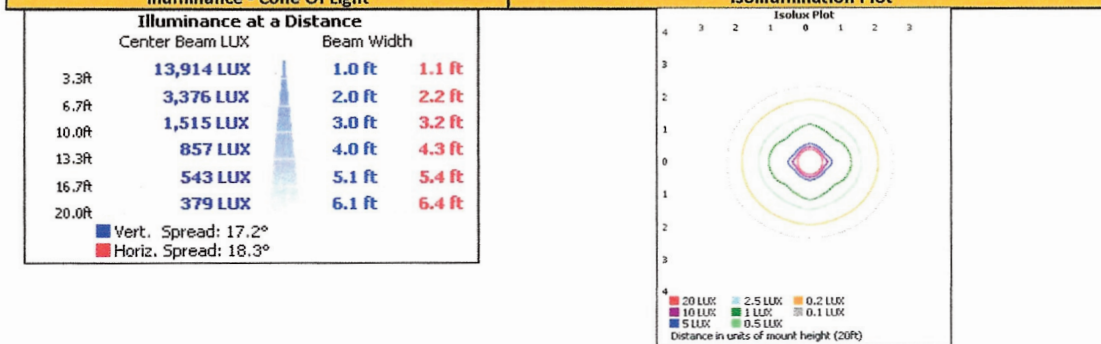

Mounting Height: 20ft